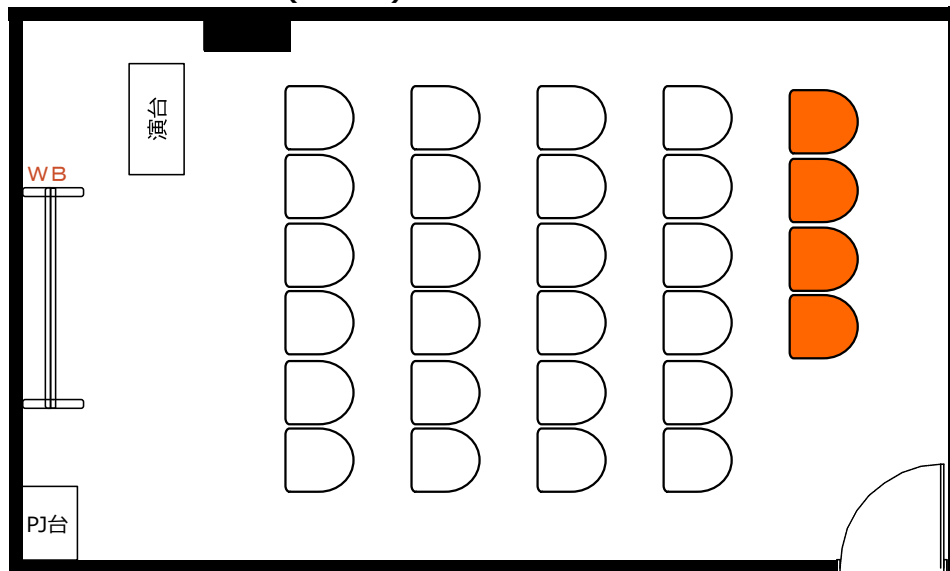

3F 会議室H-6

- ・RGBケーブル*1本
- 2口コンセント*7か所
- 200Vコンセント*2か所
- ・延長コード*2本
- LAN*2か所

◎スクール形式(3名掛け24名、2名掛け16名)

◎口の字形式(3名掛け18名、2名掛け12名)

◎グループ形式(3名掛け18名、2名掛け12名)

◎シアター形式(28名)

- シアター形式他、大幅な変更の場合はレイアウト変更料が必要です。
- シアター形式は椅子追加代および机の室外搬出費用が発生する場合がございます。
- ※椅子追加の場合は既存の椅子の色と違う場合がございます。