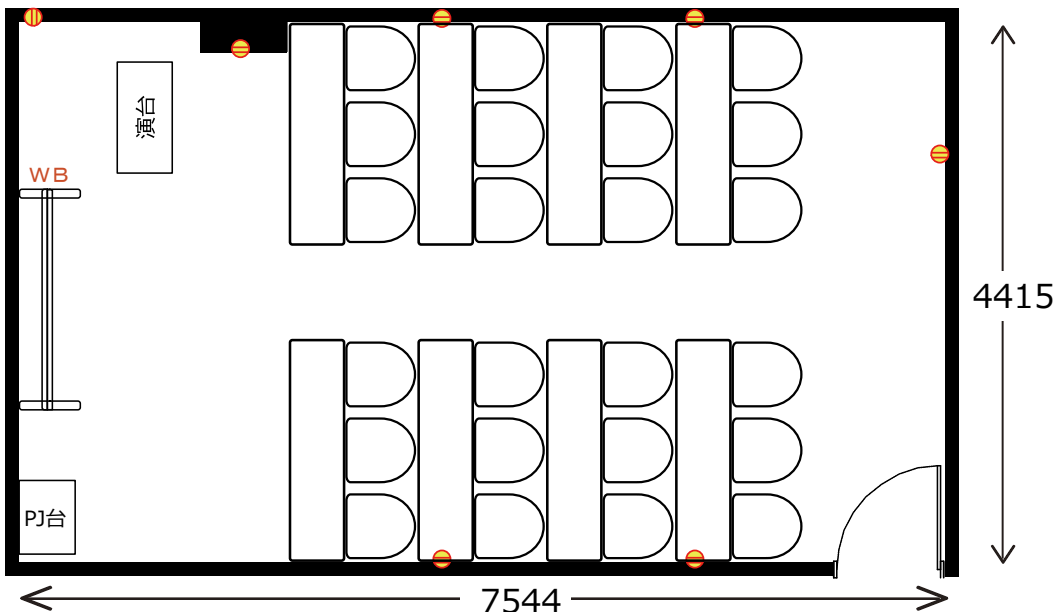

3F 会議室H-6

- ・RGBケーブル*1本
- 2口コンセント*7か所
- 200Vコンセント*2か所
- ・延長コード*2本
- LAN*2か所

◎スクール形式(3名掛け24名、2名掛け16名)

◎口の字形式(3名掛け18名、2名掛け12名)

◎グループ形式(3名掛け18名、2名掛け12名)

◎シアター形式(28名)

- シアター形式他、大幅な変更の場合はレイアウト変更料が必要です。
- シアター形式は椅子追加代および机の室外搬出費用が発生する場合がございます。
- ※椅子追加の場合は既存の椅子の色と違う場合がございます。