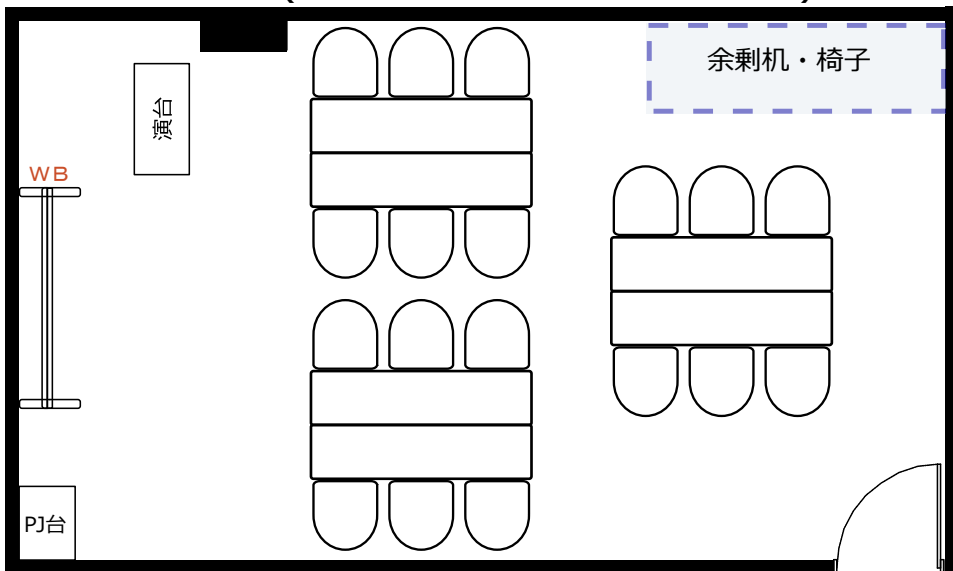

3F 会議室H-6

- ・RGBケーブル*1本
- 2口コンセント*7か所
- 200Vコンセント*2か所
- ・延長コード*2本
- LAN*2か所

◎スクール形式(3名掛け24名、2名掛け16名)

◎口の字形式(3名掛け18名、2名掛け12名)

◎グループ形式(3名掛け18名、2名掛け12名)

◎シアター形式(28名)

- シアター形式他、大幅な変更の場合はレイアウト変更料が必要です。
- シアター形式は椅子追加代および机の室外搬出費用が発生する場合がございます。
- ※椅子追加の場合は既存の椅子の色と違う場合がございます。