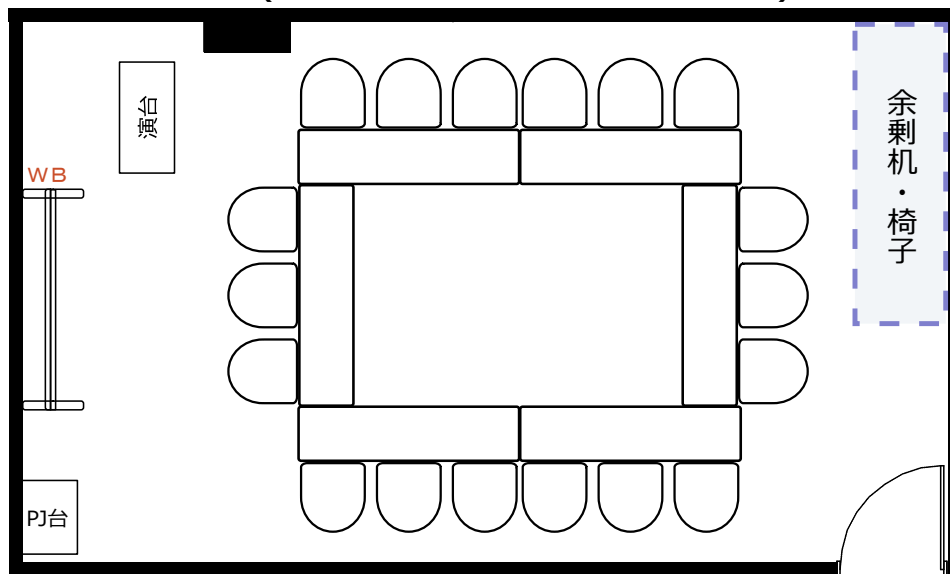

3F 会議室H-6

- ・RGBケーブル*1本
- 2口コンセント*7か所
- 200Vコンセント*2か所
- ・延長コード*2本
- LAN*2か所

◎スクール形式(3名掛け24名、2名掛け16名)

◎口の字形式(3名掛け18名、2名掛け12名)

◎グループ形式(3名掛け18名、2名掛け12名)

◎シアター形式(28名)

- シアター形式他、大幅な変更の場合はレイアウト変更料が必要です。
- シアター形式は椅子追加代および机の室外搬出費用が発生する場合がございます。
- ※椅子追加の場合は既存の椅子の色と違う場合がございます。